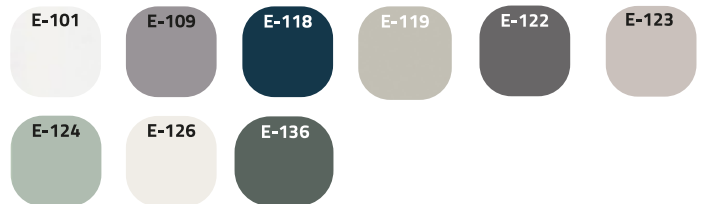

AIA	ÖLÇÜ(SIZE)	RENK (COLOR)
	EN (cm)	E
ALT MODÜL	60-80-90-100	101 - 109 - 118 - 119 - 122 - 123 - 124 126
AYNA MODÜL	64	101 - 109 - 118 - 119 - 122 - 123 - 124 126
*BOY MODÜL	37	101 - 109 - 118 - 119 - 122 - 123 - 124 126