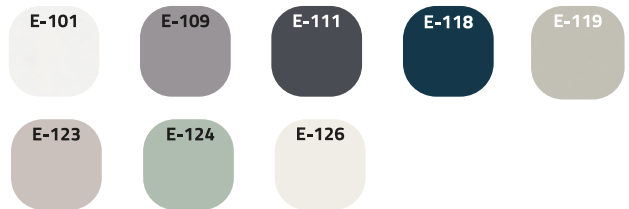

casey

zarif & şık
elegant & stylish

Zarafeti ve şıklığı
banyonuzda da hissettir.

*Makes you feel the elegance
in your bathroom.*

CASEY	ÖLÇÜ (SIZE)	RENK (COLOR)
	EN (cm)	E
*ALT MODÜL	80-90-100	101-109-111-118-119-123-124-126
AYNA MODÜL	70	101-109-111-118-119-123-124-126
*BOY MODÜL	50	101-109-111-118-119-123-124-126