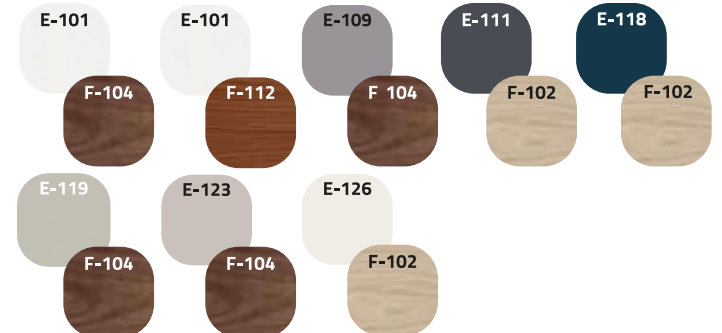

VICENTA	ÖLÇÜ (SIZE)	RENK (COLOR)
	EN (cm)	E / F
*ALT MODÜL	120-135	101/ 104 101/ 112 109/ 104 111/ 102 118/ 102 119/ 104 123/ 104 126/ 102
AYNA MODÜL	120-135	101/ 104 101/ 112 109/ 104 111/ 102 118/ 102 119/ 104 123/ 104 126/ 102