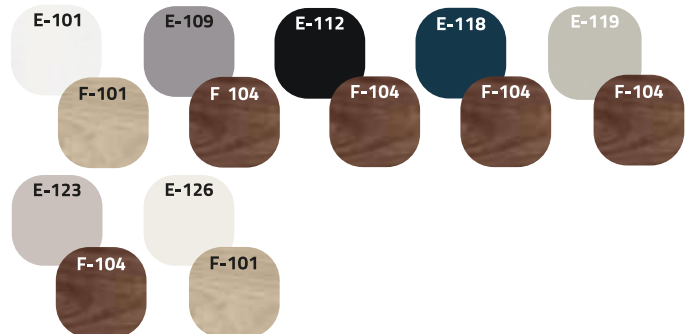

Ergonomik ve işlevsel tasarımı; lake boya ve ahşap renk detaylarıyla banyolarda doğallığı ön plana çıkarır.

It highlights naturalness in bathrooms with its ergonomic and functional design; wooden and lacquer color details.

DİGNA	ÖLÇÜ (SIZE)	RENK (COLOR)
	EN (cm)	E/F
ALT MODÜL	116-136	101/ 101 109/ 104 112/ 104 118/ 104 119/ 104 123/ 104 126/ 101
AYNA MODÜL	116-136	101/ 101 109/ 104 112/ 104 118/ 104 119/ 104 123/ 104 126/ 101
*BOY MODÜL	40	101/ 101 109/ 104 112/ 104 118/ 104 119/ 104 123/ 104 126/ 101
RAF MODÜL	40	101/ 101 109/ 104 112/ 104 118/ 104 119/ 104 123/ 104 126/ 101