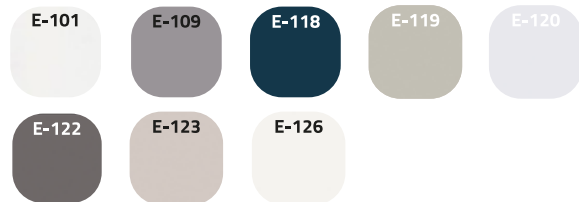

Sıcak ve hareketli ahşap çitalarla zenginleştirilen bu model modern klasik tarzını yaratıyor.

The model enriched with warm and moving wooden slats reflects the modern classic style.

VILDA	ÖLÇÜ(SIZE)	RENK (COLOR)
	EN (cm)	E
ALT MODÜL	84-104-124-164	101 - 109 - 118 - 119 120 - 122 - 123 - 126
AYNA MODÜL	64-84-134	101 - 109 - 118 - 119 120 - 122 - 123 - 126